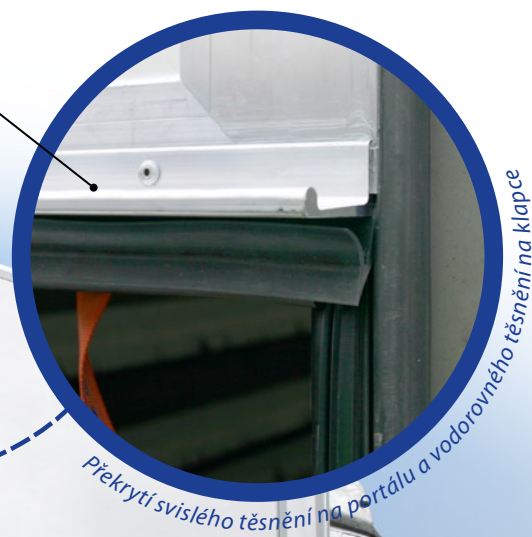

6600111228