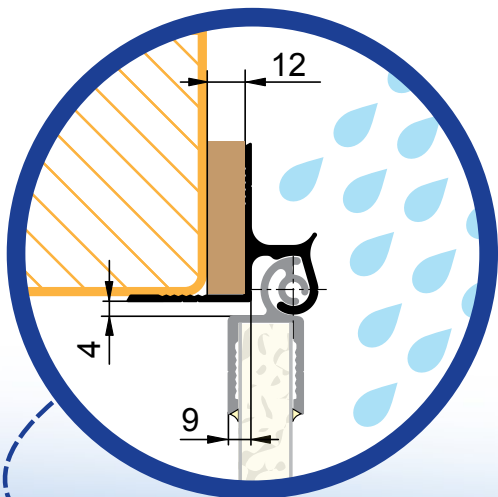

- Svislé těsnění na portálu je z jednoho kusu.
- Průběžný hliníkový pant je vodotěsný.
- Klapku je možné použít také v kombinaci s originálním těsněním hydraulických plošin.
- Dvojitě těsnění na spodní části klapky zabrání vniknutí vody do nákladového prostoru.
- Na přání je možné dodat hliníkovou okapnici.
- Klapka je konstrukčně provedena tak, že nezasahuje do nákladového prostoru.

6600111228

www.alu-sv.com

ALU-SV CZ ČESKO: Průmyslová 1445/2, 102 00 Praha 10, Tel.: +420 266 090 511

A.

*Provedení s těsněním
ALU-SV*

*Provedení s originálním
těsněním*

2020/01/20

SKŘÍŇOVÉ NÁSTAVBY

66L0013446	al
66L2013446	elox
Profil závěsu klapky ALU22	
EN AW 6063	1,058 kg m

66L0013447	al
66L2013447	elox
Profil pantu klapky ALU22 18mm	
EN AW 6063	0,967 kg m

66L0013445	al
66L2013445	elox
Profil klapky lemovací ALU22 18mm	
EN AW 6063	1,291 kg m

Klapka pro hydraulickou plošinu na hliníkovém zadním portálu

1001009680	
Těsnění gumové pro profil dveří vnitřní	
guma	0,200 kg m

1001002025	
Těsnění omega 20x25mm	
guma	0,224 kg m

1001002241	
Těsnění gumové pro klapku spodní	
guma	0,224 kg m