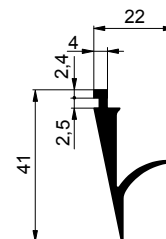

2020/01/20

SKŘÍŇOVÉ NÁSTAVBY

66L0013446	al
66L2013446	elox
Profil závěsu klapky ALU22	
EN AW 6063	1,058 kg m

66L0013447	al
66L2013447	elox
Profil pantu klapky ALU22 18mm	
EN AW 6063	0,967 kg m

66L0013445	al
66L2013445	elox
Profil klapky lemovací ALU22 18mm	
EN AW 6063	1,291 kg m

Klapka pro hydraulickou plošinu na hliníkovém zadním portálu

1001009680	
Těsnění gumové pro profil dveří vnitřní	
guma	0,200 kg m

1001002025	
Těsnění omega 20x25mm	
guma	0,224 kg m

1001002241	
Těsnění gumové pro klapku spodní	
guma	0,224 kg m

Pro 4120317300, 1001002025 / For 4120317300, 1001002025:
6612013701 (elox) / 6600013701 (al):
Profil pro těsnění klapky

www.alu-sv.com

ALU-SV CZ ČESKO: Průmyslová 1445/2, 102 00 Praha 10, Tel.: +420 266 090 511

C.