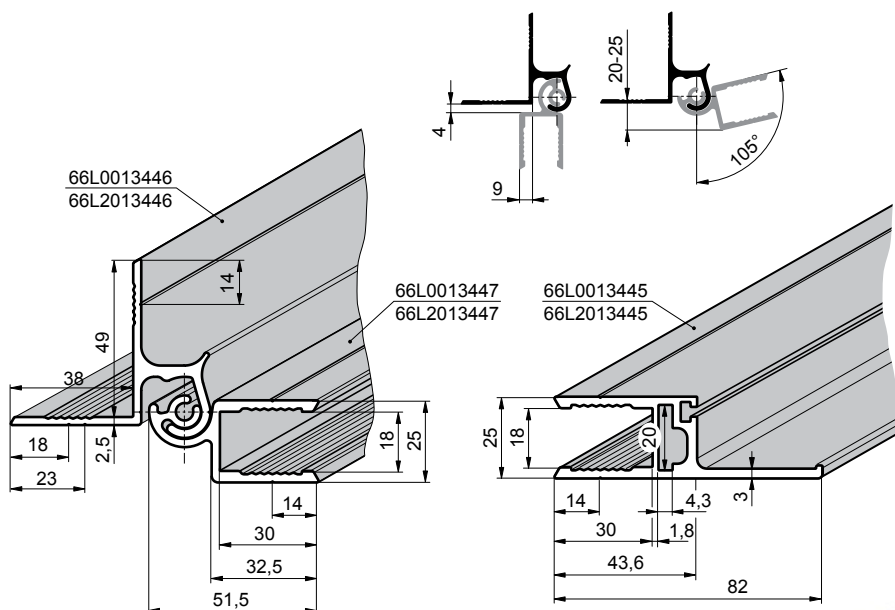

- Svislé těsnění na portálu je z jednoho kusu.
- Průběžný hliníkový pant je vodotěsný.
- Klapku je možné použít také v kombinaci s originálním těsněním hydraulických plošin.
- Dvojitě těsnění na spodní části klapky zabrání vniknutí vody do nákladového prostoru.
- Na přání je možné dodat hliníkovou okapnici.
- Klapka je konstrukčně provedena tak, že nezasahuje do nákladového prostoru.

66L0013446	al
66L2013446	elox
Profil závěsu klapky ALU22	
EN AW 6063	1,058 kg m

66L0013447	al
66L2013447	elox
Profil pantu klapky ALU22 18mm	
EN AW 6063	0,967 kg m

66L0013445	al
66L2013445	elox
Profil klapky lemovací ALU22 18mm	
EN AW 6063	1,291 kg m