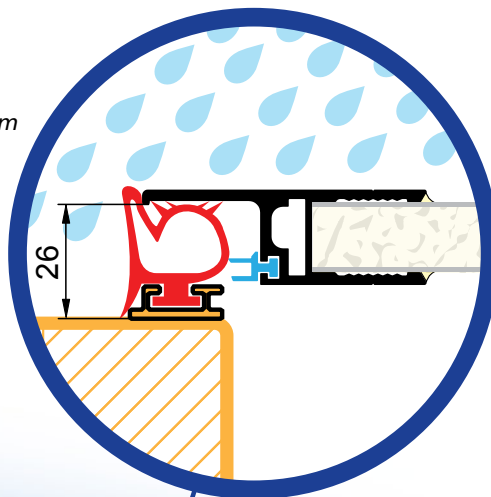

*Provedení s originálním
těsněním*