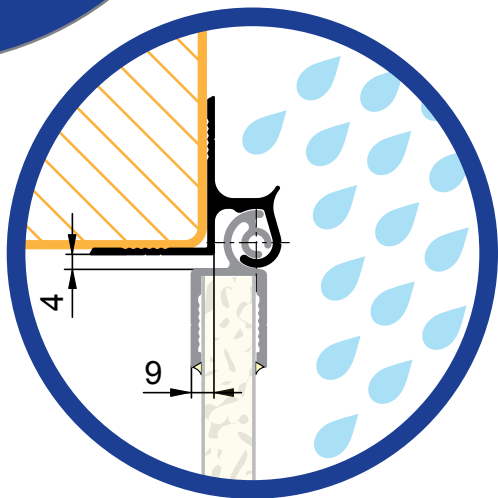

- Svislé těsnění na portálu je z jednoho kusu.
- Průběžný hliníkový pant je vodotěsný.
- Klapku je možné použít také v kombinaci s originálním těsněním hydraulických plošin.
- Dvojitě těsnění na spodní části klapky zabrání vniknutí vody do nákladového prostoru.
- Na přání je možné dodat hliníkovou okapnici.
- Klapka je konstrukčně provedena tak, že nezasahuje do nákladového prostoru.

6600111228

www.alu-sv.com

ALU-SV CZ ČESKO: Průmyslová 1445/2, 102 00 Praha 10, Tel.: +420 266 090 511

A.

*Provedení s těsněním
ALU-SV*

*Provedení s originálním
těsněním*

2020/01/20

SKŘÍŇOVÉ NÁSTAVBY

66L0013446	al
66L2013446	elox
Profil závěsu klapky ALU22	
EN AW 6063	1,058 kg m

66L0013447	al
66L2013447	elox
Profil pantu klapky ALU22 18mm	
EN AW 6063	0,967 kg m

66L0013445	al
66L2013445	elox
Profil klapky lemovací ALU22 18mm	
EN AW 6063	1,291 kg m

Klapka pro hydraulickou plošinu na hliníkovém zadním portálu

1001009680	
Těsnění gumové pro profil dveří vnitřní	
guma	0,200 kg m

1001002025	
Těsnění omega 20x25mm	
guma	0,224 kg m

1001002241	
Těsnění gumové pro klapku spodní	
guma	0,224 kg m