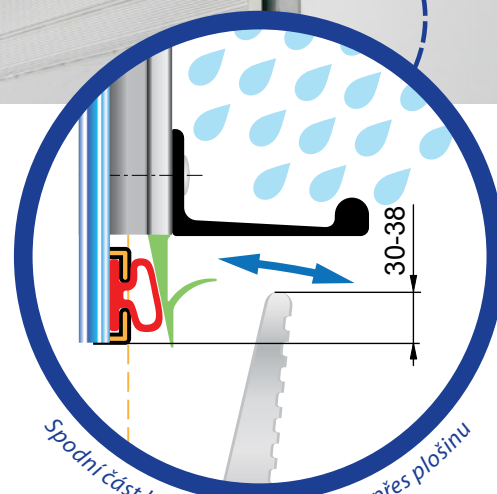

2020/01/20

SKŘÍŇOVÉ NÁSTAVBY

ALU-SV

ARCAL Klapka ALU22

CZ

Nový model skříňové klapky ALU22 je zkonstruován podle původního osvědčeného modelu a vylepšen tak, aby bylo dosaženo celkově pevnější konstrukce, větší voděodolnosti a delší životnosti klapky.

- Svislé těsnění na portálu je z jednoho kusu.
- Průběžný hliníkový pant je vodotěsný.
- Klapku je možné použít také v kombinaci s originálním těsněním hydraulických plošin.
- Dvojitě těsnění na spodní části klapky zabrání vniknutí vody do nákladového prostoru.
- Na přání je možné dodat hliníkovou okapnici.
- Klapka je konstrukčně provedena tak, že nezasahuje do nákladového prostoru.