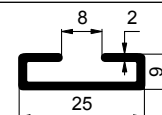

www.alu-sv.com

ALU-SV CZ ČESKO: Průmyslová 1445/2, 102 00 Praha 10, Tel.: +420 266 090 511

C.