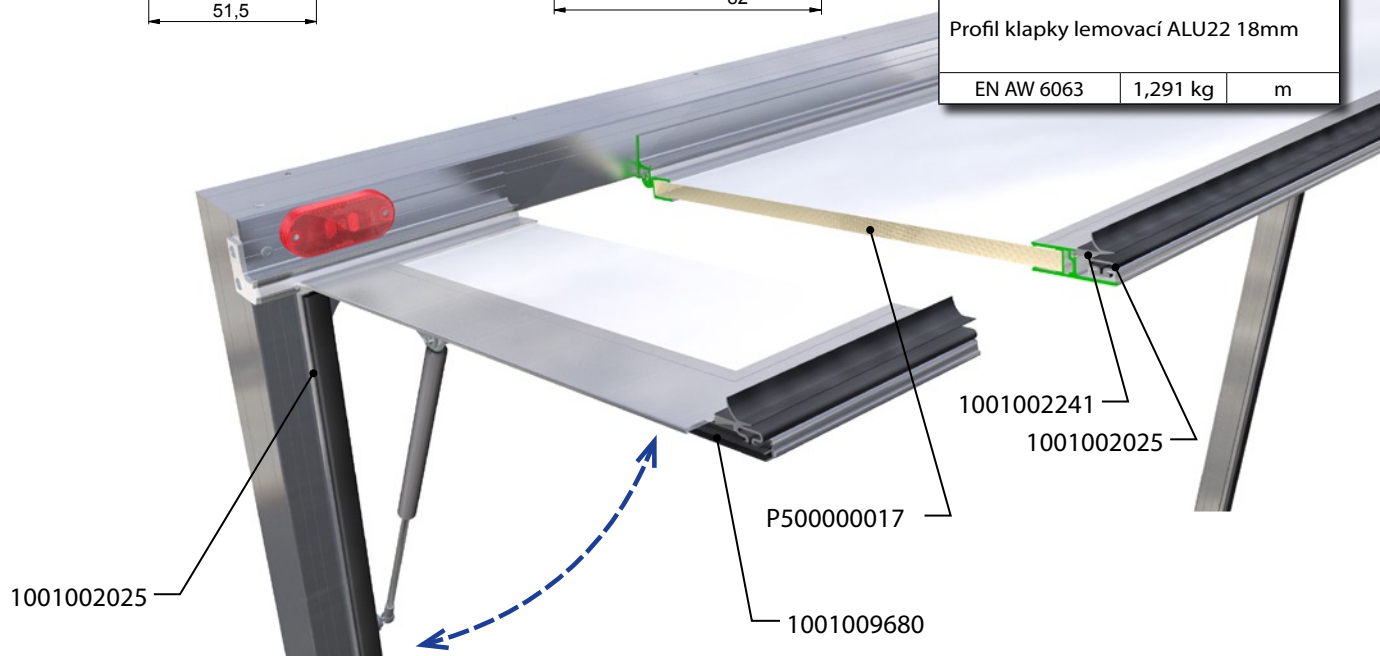

66L0013446	al
66L2013446	elox
Profil závěsu klapky ALU22	
EN AW 6063	1,058 kg m

66L0013447	al
66L2013447	elox
Profil pantu klapky ALU22 18mm	
EN AW 6063	0,967 kg m

66L0013445	al
66L2013445	elox
Profil klapky lemovací ALU22 18mm	
EN AW 6063	1,291 kg m