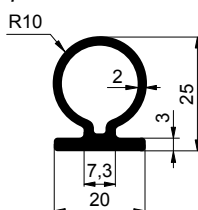

2020/01/20

SKŘÍŇOVÉ NÁSTAVBY

66L0013446	al
66L2013446	elox
Profil závěsu klapky ALU22	
EN AW 6063	1,058 kg m

66L0013447	al
66L2013447	elox
Profil pantu klapky ALU22 18mm	
EN AW 6063	0,967 kg m

66L0013445	al
66L2013445	elox
Profil klapky lemovací ALU22 18mm	
EN AW 6063	1,291 kg m

Klapka pro hydraulickou plošinu na hliníkovém zadním portálu

1001009680	
Těsnění gumové pro profil dveří vnitřní	
guma	0,200 kg m

1001002025	
Těsnění omega 20x25mm	
guma	0,224 kg m

1001002241	
Těsnění gumové pro klapku spodní	
guma	0,224 kg m

Pro 4120317300, 1001002025 / For 4120317300, 1001002025:
6612013701 (elox) / 6600013701 (al):
Profil pro těsnění klapky

www.alu-sv.com

ALU-SV CZ ČESKO: Průmyslová 1445/2, 102 00 Praha 10, Tel.: +420 266 090 511

C.