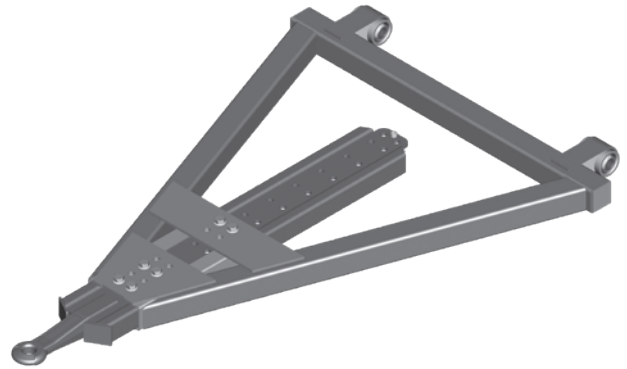

# GZV

- DE** Zuggabel längenverstellbar
- EN** Drawbar extendable
- FR** Flèche de remorque réglable en longueur
- IT** Timone regolabile in lunghezza
- ES** Lanza-timón extensible

A		R	Av	D	EG/ECE	A	B	C	D	E	V	
		(t)	(t)	(kN)		(mm)	(mm)	(mm)	(mm)		(mm)	(mm)
YW	GZV B	36	18	190	E1 01-2488	1250	800-1100	100	30-50	2,3,5	10x50 (500)	80 x 80
YW	GZV B	50	24	190	E1 01-2488	1500	800-1300	100	30-50	2,3,5	10x50 (500)	80 x 80
YW	GZV B	50	24	190	E1 01-2488	1800	800-1300	100	30-50	2,3,5	14x50 (700)	80 x 80
YW	GZV B	50	24	190	E1 01-2488	2300	800-1300	100	30-50	2,3,5	20x50 (1000)	80 x 80