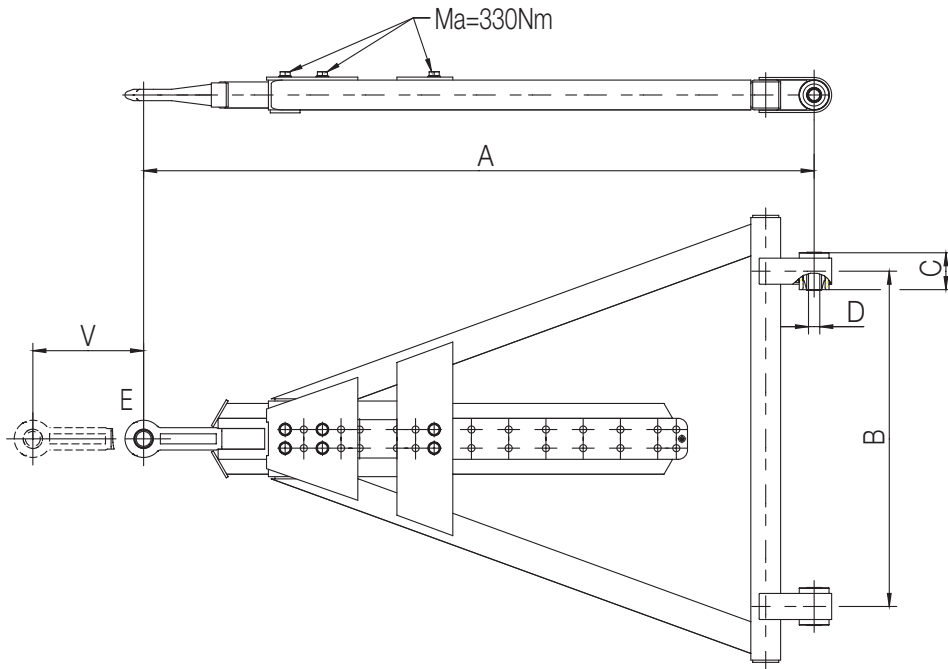

# GZV

- DE** Zuggabel längenverstellbar
- EN** Drawbar extendable
- FR** Flèche de remorque réglable en longueur
- IT** Timone regolabile in lunghezza
- ES** Lanza-timón extensible

A		R	Av	D	EG/ECE	A	B	C	D	E	V	
		(t)	(t)	(kN)		(mm)	(mm)	(mm)	(mm)		(mm)	(mm)
YW	GZV B	36	18	190	E1 01-2488	1250	800-1100	100	30-50	2,3,5	10x50 (500)	80 x 80
YW	GZV B	50	24	190	E1 01-2488	1500	800-1300	100	30-50	2,3,5	10x50 (500)	80 x 80
YW	GZV B	50	24	190	E1 01-2488	1800	800-1300	100	30-50	2,3,5	14x50 (700)	80 x 80
YW	GZV B	50	24	190	E1 01-2488	2300	800-1300	100	30-50	2,3,5	20x50 (1000)	80 x 80