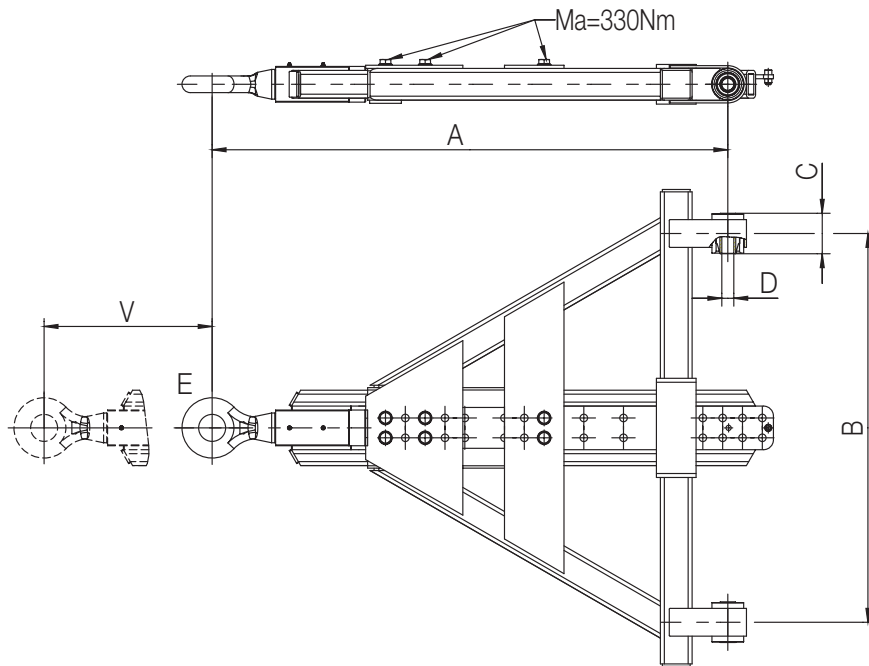

GZV BNA

- DE** Zuggabel längenverstellbar
- EN** Drawbar extendable
- FR** Flèche de remorque réglable en longueur
- IT** Timone regolabile in lunghezza
- ES** Lanza-timón extensible

| | |  |  |  | | | | | | | |  |
|----|-------|---|---|---|------------|-----------|-----------|-----------|-----------|---------|--------------|---|
| | | R (t) | Av (t) | D (kN) | EG/ECE | A (mm) | B (mm) | C (mm) | D (mm) | E | V (mm) | |
| YW | GZV B | 36 | 18 | 190 | E1 01-2488 | 1300 | 800-1100 | 100 | 30-50 | F (BNA) | 10x50 (500) | 80 x 80 |
| YW | GZV B | 50 | 24 | 190 | E1 01-2488 | 1550 | 800-1300 | 100 | 30-50 | F (BNA) | 10x50 (500) | 80 x 80 |
| YW | GZV B | 50 | 24 | 190 | E1 01-2488 | 1850 | 800-1300 | 100 | 30-50 | F (BNA) | 14x50 (700) | 80 x 80 |
| YW | GZV B | 50 | 24 | 190 | E1 01-2488 | 2350 | 800-1300 | 100 | 30-50 | F (BNA) | 20x50 (1000) | 80 x 80 |