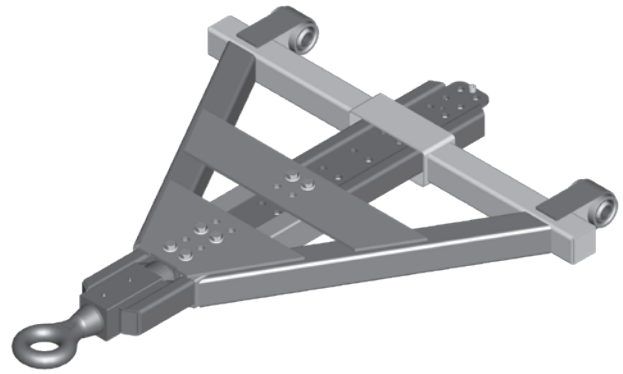

GZV BNA

- DE** Zuggabel längenverstellbar
- EN** Drawbar extendable
- FR** Flèche de remorque réglable en longueur
- IT** Timone regolabile in lunghezza
- ES** Lanza-timón extensible

| | |  |  |  | | | | | | | |  |
|----|-------|---|---|---|------------|-----------|-----------|-----------|-----------|---------|--------------|---|
| | | R (t) | Av (t) | D (kN) | EG/ECE | A (mm) | B (mm) | C (mm) | D (mm) | E | V (mm) | |
| YW | GZV B | 36 | 18 | 190 | E1 01-2488 | 1300 | 800-1100 | 100 | 30-50 | F (BNA) | 10x50 (500) | 80 x 80 |
| YW | GZV B | 50 | 24 | 190 | E1 01-2488 | 1550 | 800-1300 | 100 | 30-50 | F (BNA) | 10x50 (500) | 80 x 80 |
| YW | GZV B | 50 | 24 | 190 | E1 01-2488 | 1850 | 800-1300 | 100 | 30-50 | F (BNA) | 14x50 (700) | 80 x 80 |
| YW | GZV B | 50 | 24 | 190 | E1 01-2488 | 2350 | 800-1300 | 100 | 30-50 | F (BNA) | 20x50 (1000) | 80 x 80 |