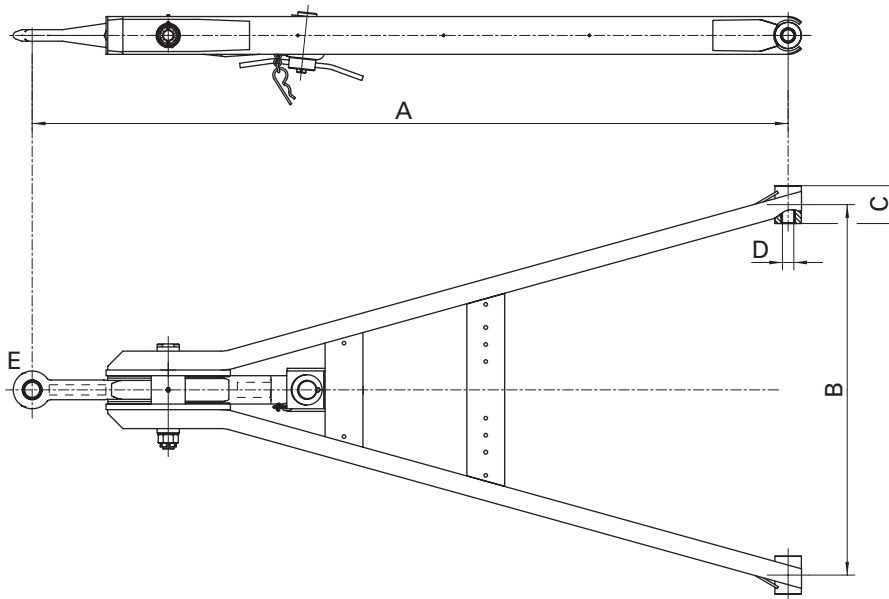

GSZ

- DE** Zuggabel mit schwenkbarer Zugöse
- EN** Drawbar with pivoting drawbar eye
- FR** Flèche de remorque anneaux de remorquage interchangeable
- IT** Occhione orientabi
- ES** Punta de lanza giratoria

											
		R (t)	Av (t)	D (kN)	EG/ECE	A (mm)	B (mm)	C (mm)	D (mm)	E	
YO	GSZ 50A	36	12	125	E1-01 2840	1100-3300	320-590	70-100	24-50	1 / 6	U 100
YO	GSZ 50A	36	12	125	E1-01 2840	1100-1250	600-1400	70-100	24-50	1 / 6	U 100
YO	GSZ 50A	50	18	125	E1-01 2840	1300-1450	600-1400	70-100	24-50	1 / 6	U 100
YO	GSZ 50A	50	20	125	E1-01 2840	1500-3300	600-1400	70-100	24-50	1 / 6	U 100
YO	GSZ 50B	36	12	125/190	E1-01 2865	1100-3300	320-590	70-100	24-50	1 / 3	U 100
YO	GSZ 50B	50	12/24	125/190	E1-01 2865	1100-1200	600-1400	70-100	24-50	1 / 3	U 100
YO	GSZ 50B	50	18/24	125/190	E1-01 2865	1250-1450	600-1400	70-100	24-50	1 / 3	U 100
YO	GSZ 50B	50	20/24	125/190	E1-01 2865	1500-1950	600-1400	70-100	24-50	1 / 3	U 100
YO	GSZ 50B	50	24	125/190	E1-01 2865	2000-3300	600-1400	70-100	24-50	1 / 3	U 100
YO	GSZ 50B	36	12	125/190	E1-01 2865	1100-3300	320-590	70-100	24-50	4 / 3	U 100
YO	GSZ 50B	50	12/24	125/190	E1-01 2865	1100-1750	600-1400	70-100	24-50	4 / 3	U 100
YO	GSZ 50B	50	18/24	125/190	E1-01 2865	1800-2050	600-1400	70-100	24-50	4 / 3	U 100
YO	GSZ 50B	50	20/24	125/190	E1-01 2865	2100-3300	600-1400	70-100	24-50	4 / 3	U 100